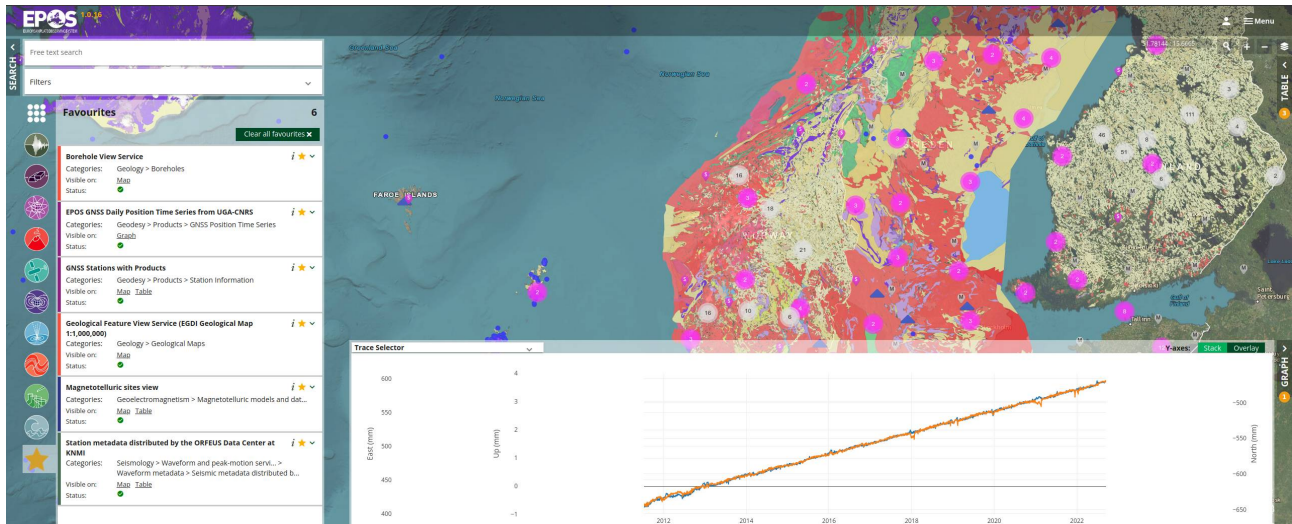

EPOS Sweden Kick-Off

Virtual event, 13th September 2023, 09:30 - 12:00

Är du intresserad av geovetenskapligt data från hela Europa? Jordbävningar i Grekland, landhöjning i Skandinavien, magnetiskt data från X eller Y-data från Z? The European Plate Observing System (EPOS) är en forskningsinfrastruktur som tillhandahåller just det. EPOS Sverige bjuder in till en förmiddag med information - vad EPOS är, hur EPOS kan utnyttjas i forskning och hur just du kan ta del av EPOS.

The European Plate Observing System (EPOS) is the single, genuinely pan-European distributed research infrastructure for data and data services related to studies of the solid Earth. The new EPOS data portal, launched in April 2023, provides homogenised FAIR data and services about the solid Earth. It facilitates open access to multidisciplinary, trans-national data through a single access point. EPOS users can explore and combine data sets in new ways, and use them for innovative science or a wealth of other purposes, from basic research to applied Earth sciences.