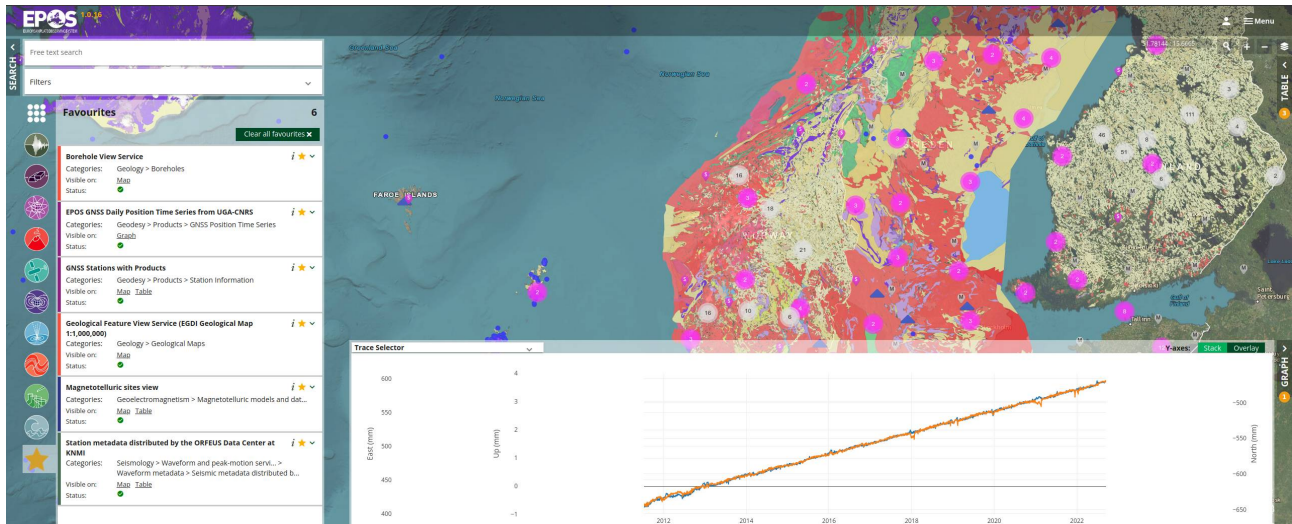

# EPOS Sweden Kick-Off

Virtual event, 13<sup>th</sup> September 2023, 09:30 - 12:00

*Är du intresserad av geovetenskapligt data från hela Europa? Jordbävningar i Grekland, landhöjning i Skandinavien, magnetiskt data från X eller Y-data från Z? The European Plate Observing System (EPOS) är en forskningsinfrastruktur som tillhandahåller just det. EPOS Sverige bjuder in till en förmiddag med information - vad EPOS är, hur EPOS kan utnyttjas i forskning och hur just du kan ta del av EPOS.*

The European Plate Observing System (EPOS) is the single, genuinely pan-European distributed research infrastructure for data and data services related to studies of the solid Earth. The new EPOS data portal, launched in April 2023, provides homogenised FAIR data and services about the solid Earth. It facilitates open access to multidisciplinary, trans-national data through a single access point. EPOS users can explore and combine data sets in new ways, and use them for innovative science or a wealth of other purposes, from basic research to applied Earth sciences.